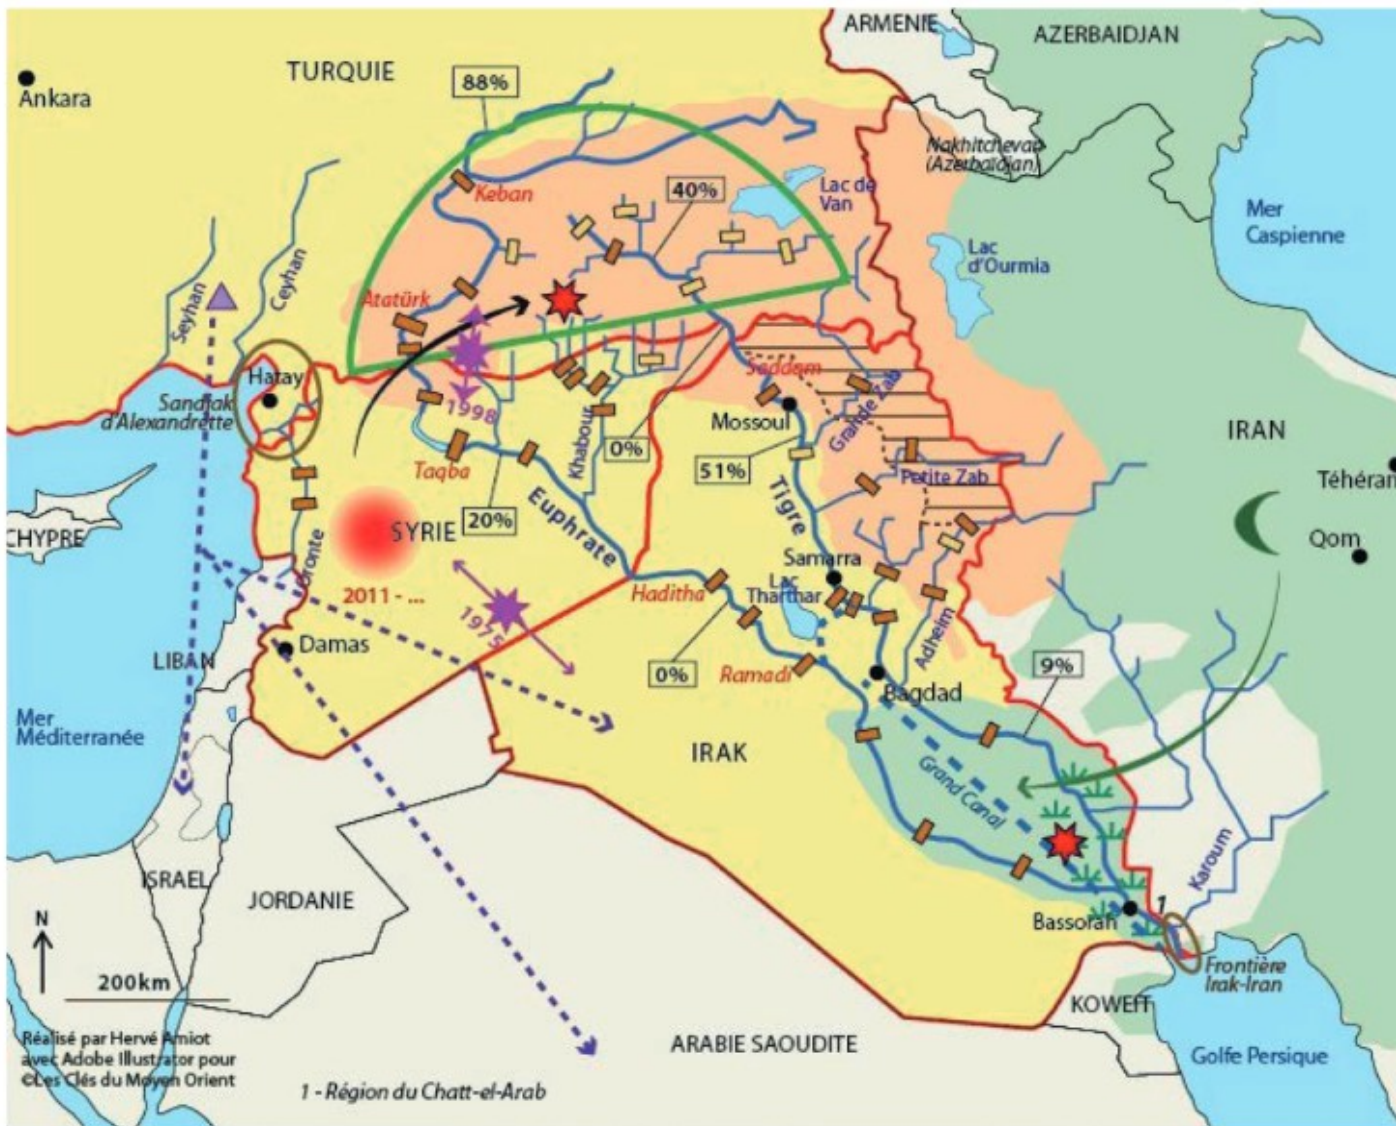

LE PROCHE ORIENT ET  
MOYEN ORIENT  
(POMO)  
EN CARTES

Les aménagements fluviaux

- Barrage
- Barrage en projet
- Atatürk** Nom du barrage
- Canal
- Région marécageuse
- GAP (Programme de développement de l'Anatolie du Sud-Est)
- Contribution des eaux du pays au débit total du fleuve

Une donne géopolitique complexe

- Zone de peuplement kurde
- Région autonome du Kurdistan irakien
- Zone de peuplement chiite
- Influence de l'Iran sur les chiites irakiens
- Influence de la Syrie sur le PKK (parti indépendantiste kurde)
- Une nouvelle donne : la guerre civile syrienne

L'eau, vecteur et enjeu des conflits

- Etats historiquement en conflit autour du Tigre-Euphrate
- Vive tension entre deux Etats déclenchée par un aménagement fluvial
- L'eau comme élément secondaire d'un conflit intra-étatique
- Frontières contestées entre deux Etats
- Un projet de coopération avorté : les « pipelines de la paix »